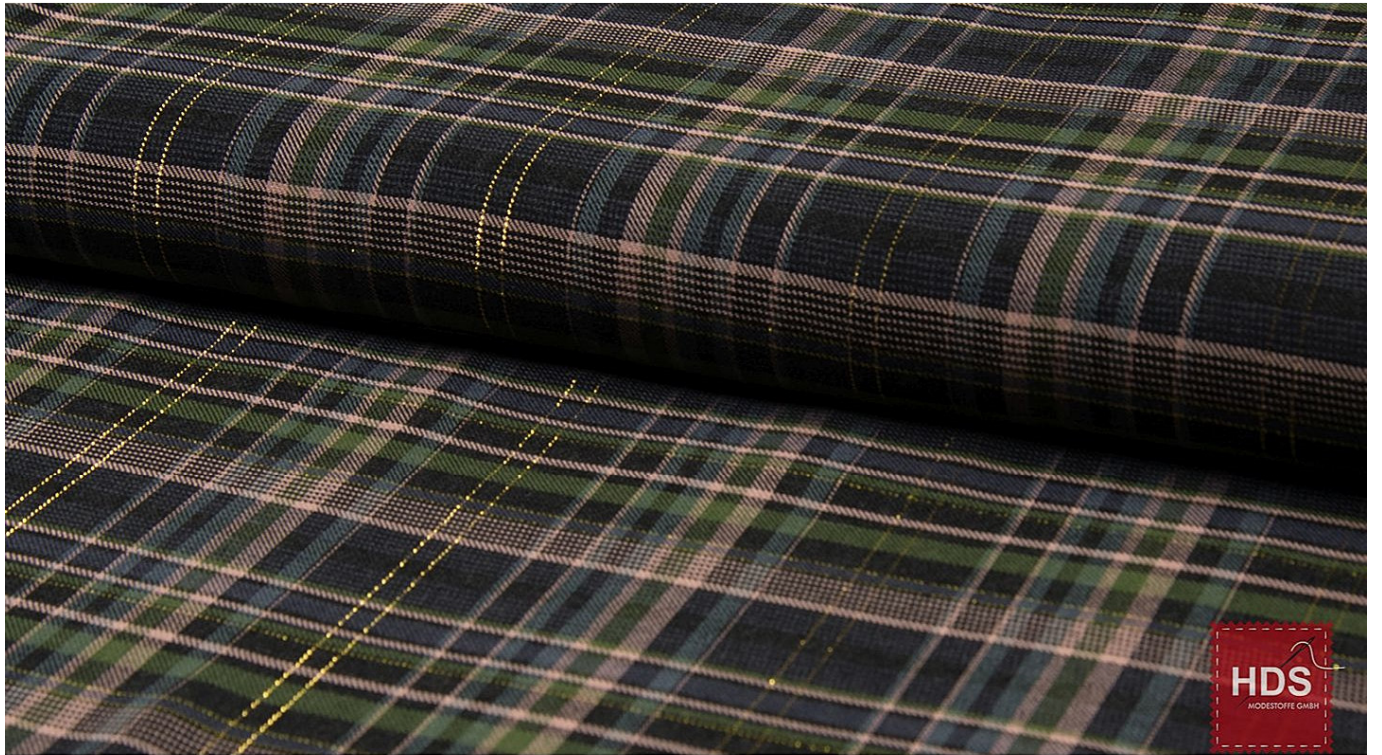

36339 - KLEIDER KARO LUREX

83%RY 15%PC 2%EL
Gewicht ca. 188g / lfm
Breite ca. 145-150 cm

36339-008

36339-013